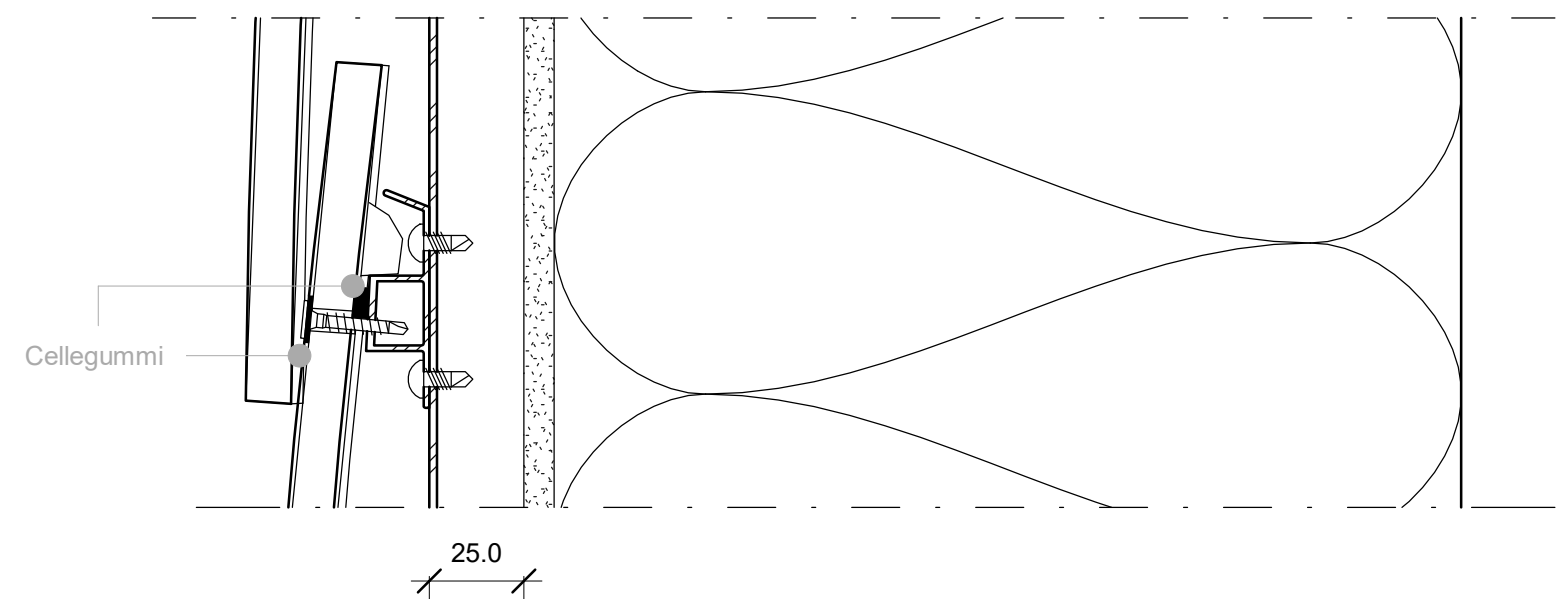

Vandret snit

Lodret snit

Tegn nr.:
D2

Erne:
Aluminiumslægte let facade

V. Meyer ^{AS}
SINCE 1907

Type:
Elysée Skærmtegl

Dato:
25/03/21

Skala:
1 : 2

Adresse:
Vallensbækvej 26-28
Telefon: +45 33 79 33 66
E-mail: info@vmeyer.dk