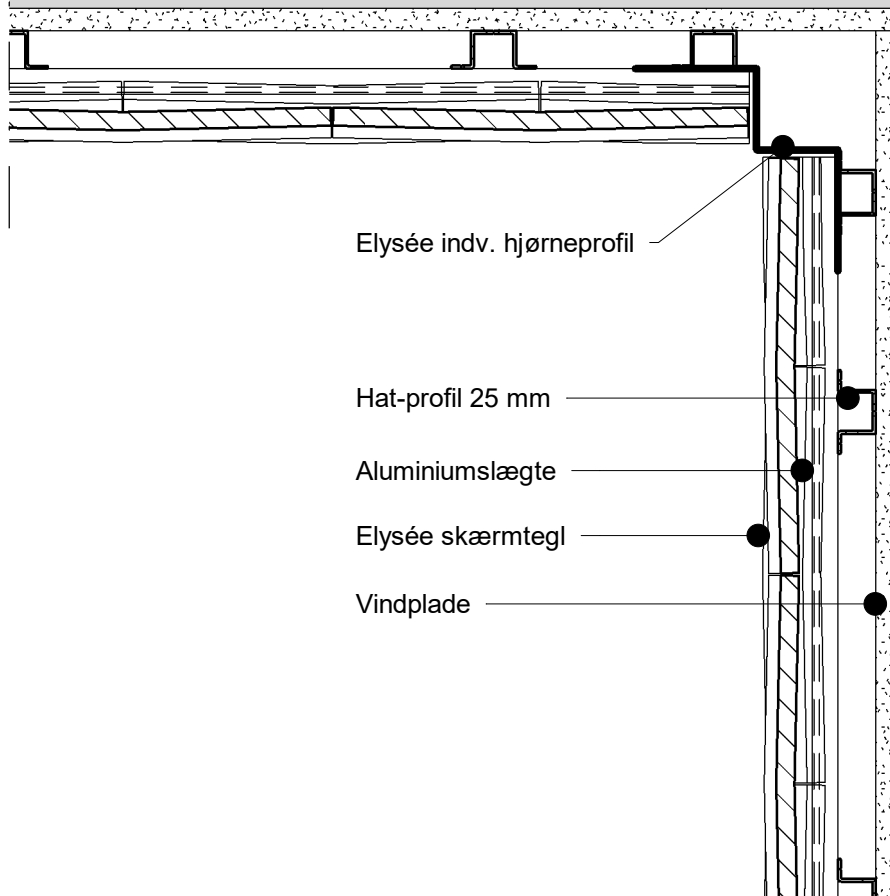

Facade

Elysée indiv. hjørneprofil

Hat-profil 25 mm

Aluminiumslægte

Elysée skærmtegl

Vindplade

Tegn nr.:

A7

Type:

Elysée Skærmtegl

Dato:

06/20/19

Erne:

Vandret snit - Indv. hjørneprofil

Skala:

1 : 5

V. Meyer ^{AS}
SINCE 1907

Note:

Adresse: