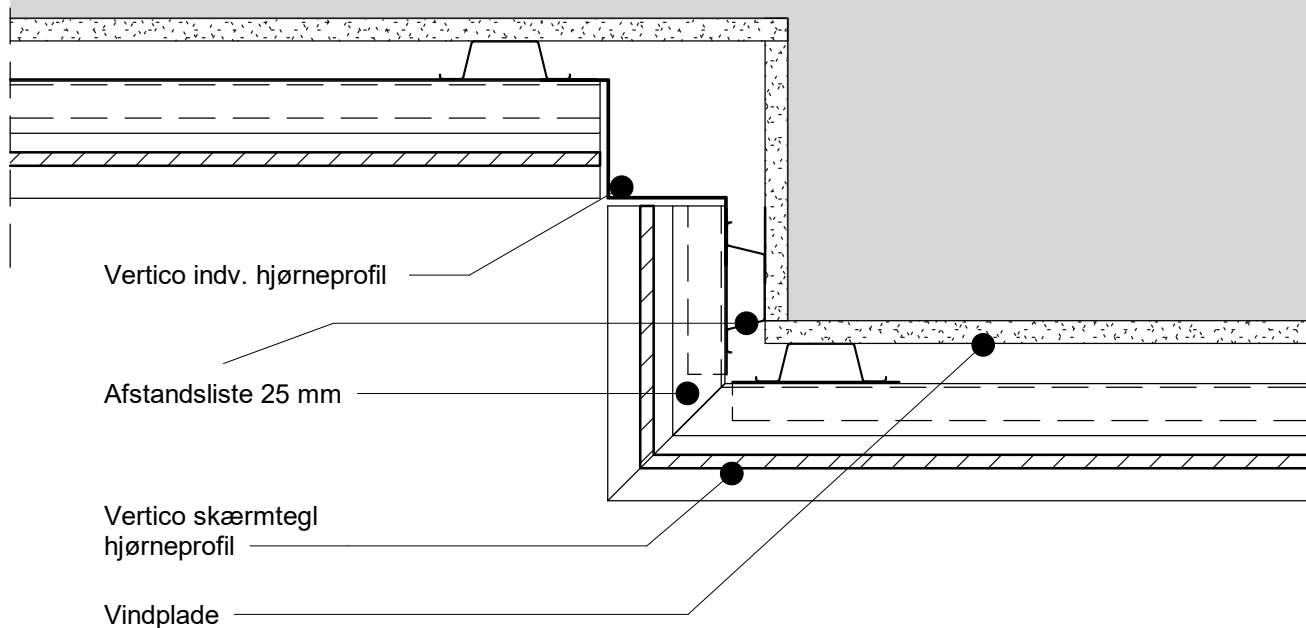

Facade

Tegn nr.:

S8

Type:

VERTICO Skærmtegl

Dato:

04/06/20

Erne:

Vandret snit - spring i facaden

Skala:

1 : 5

V. Meyer ^{AS}
SINCE 1907

Note:

Adresse: