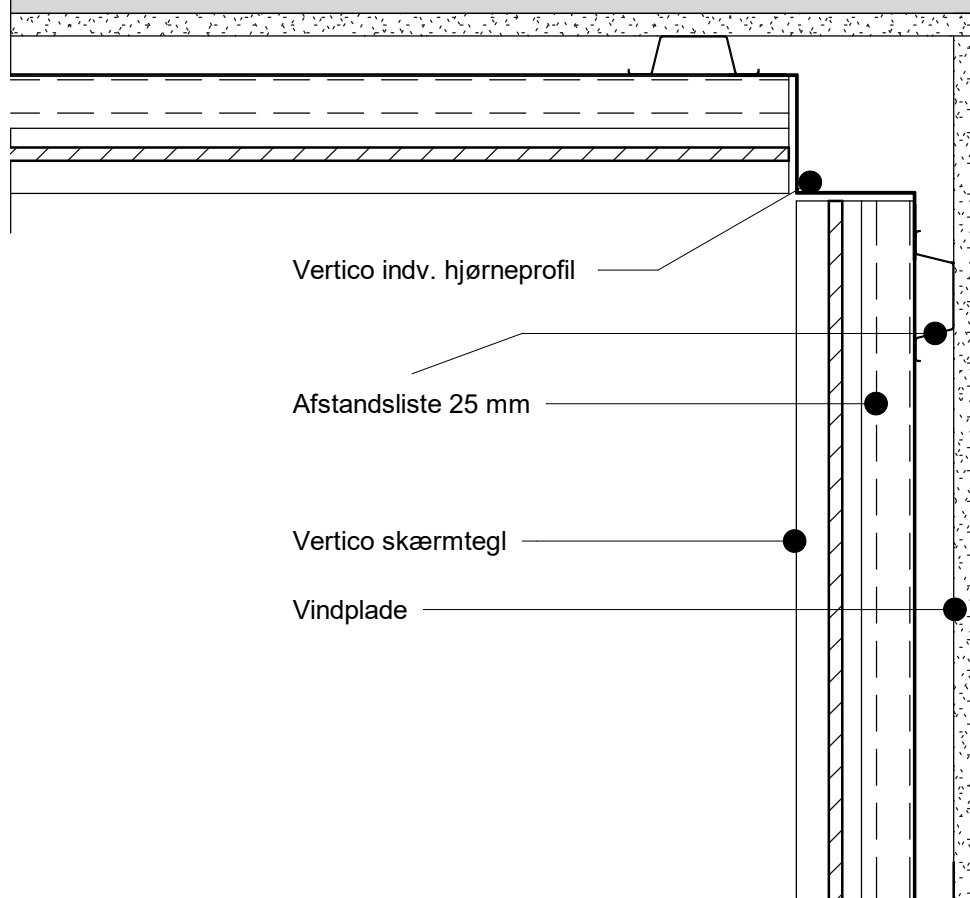

Facade

Tegn nr.:

S7

Type:

VERTICO Skærmtegl

Dato:

04/06/20

Erne:

Vandret snit - Indv. hjørneprofil

Skala:

1 : 5

V. Meyer ^{AS}
SINCE 1907

Note:

Adresse: