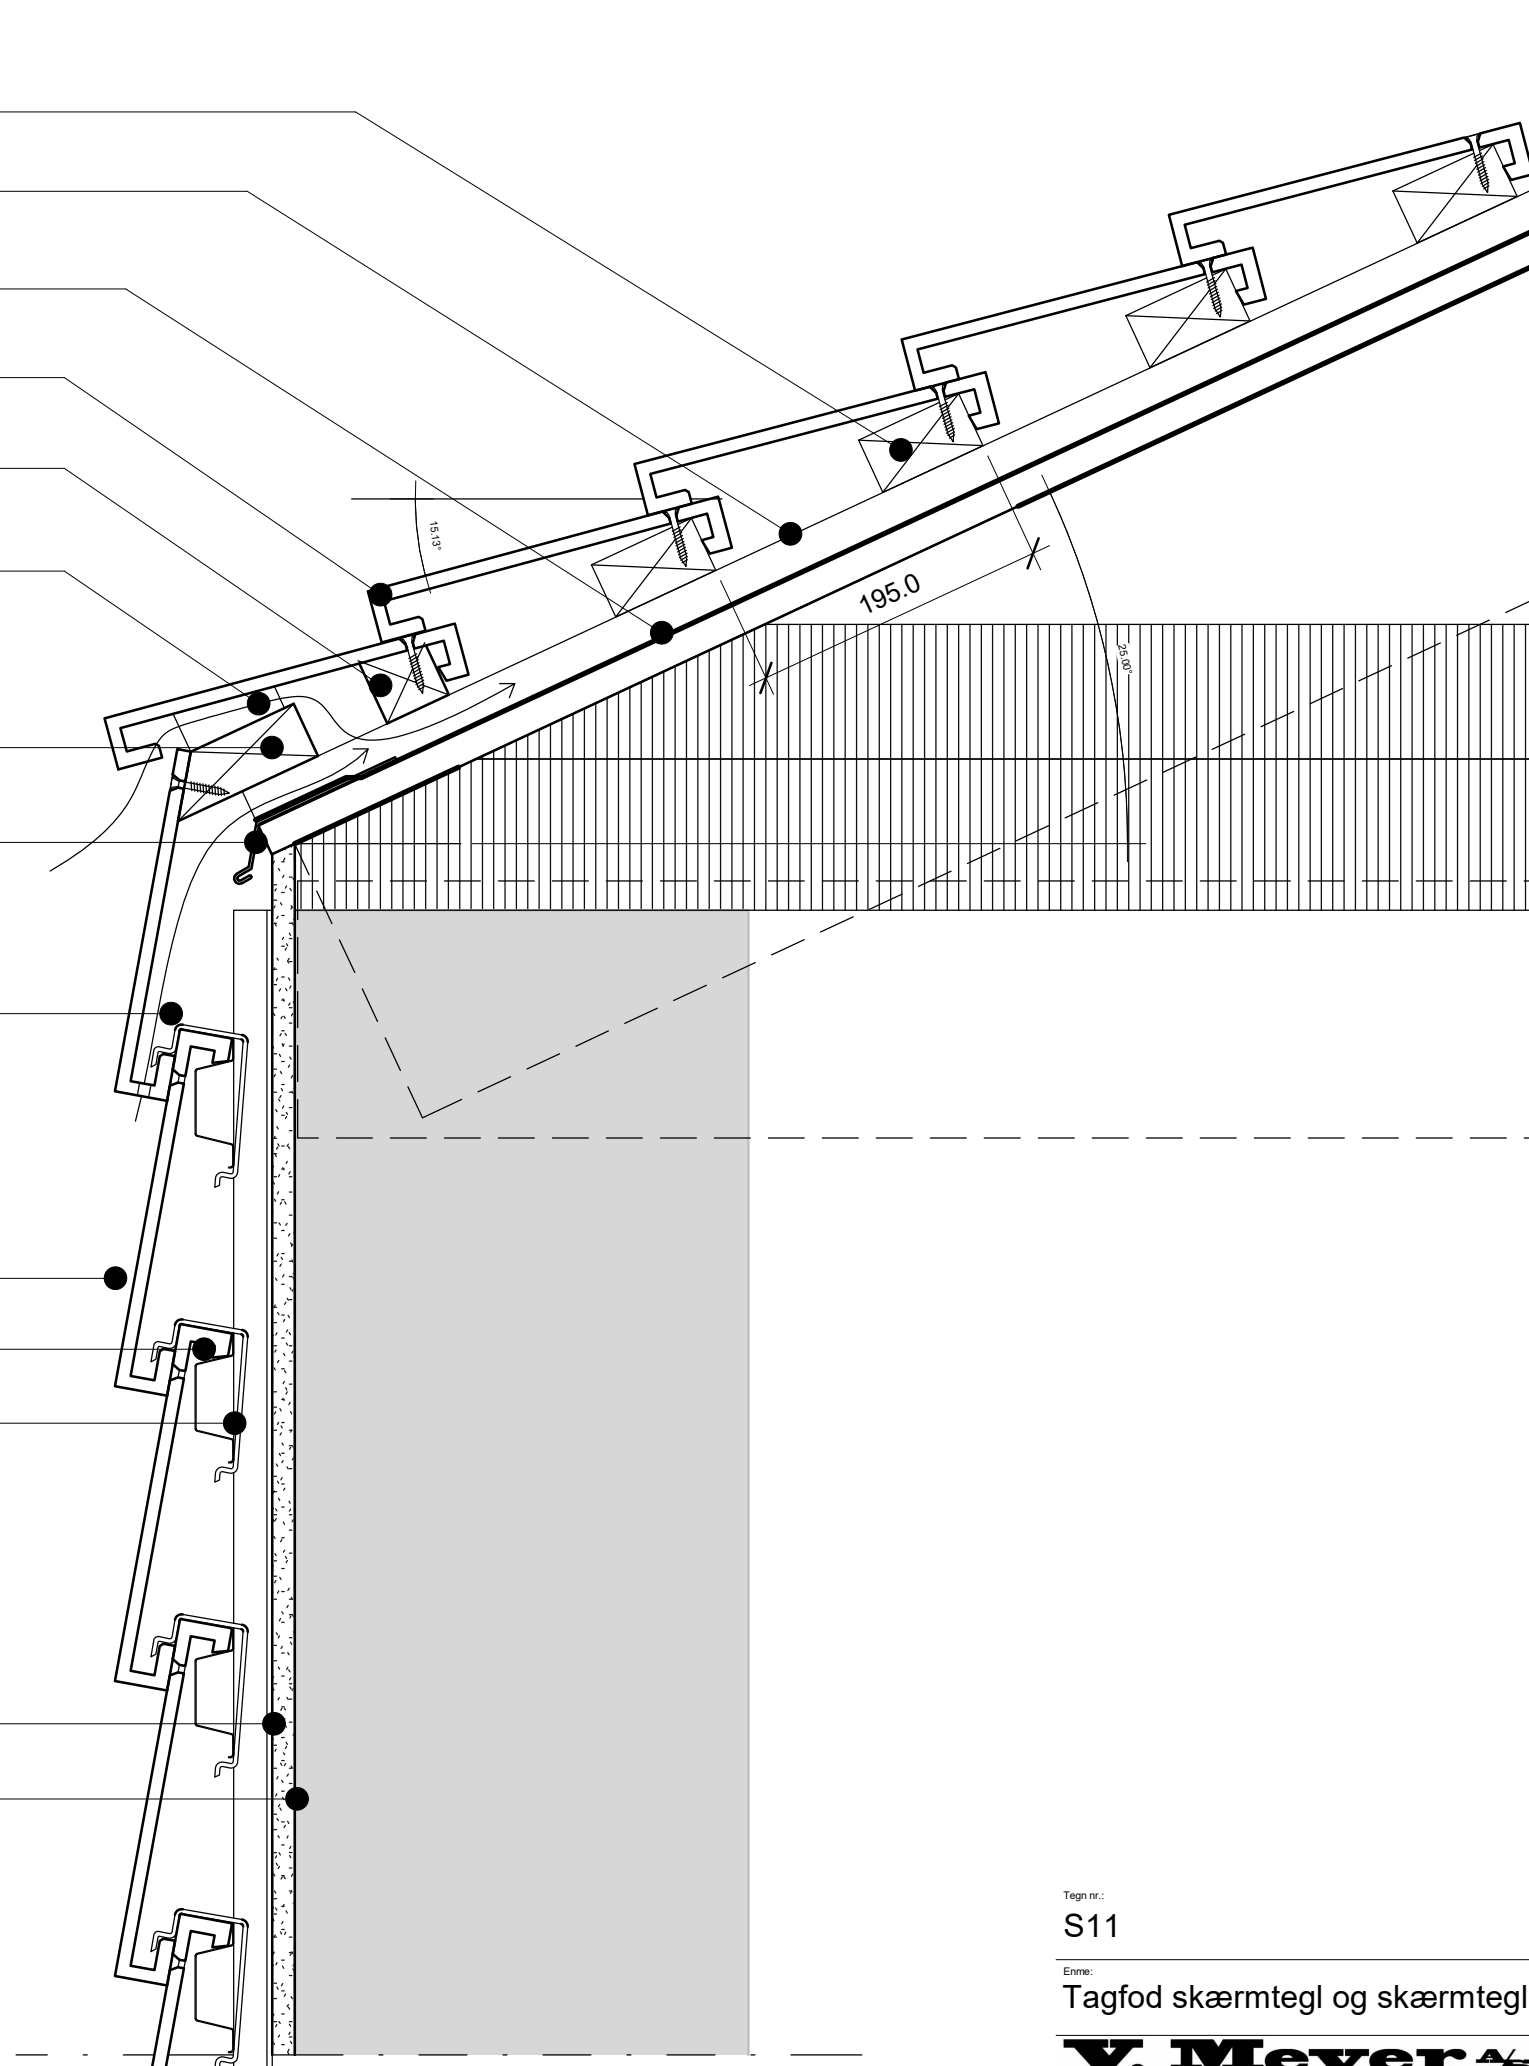

Taglægte 38x72 mm

Afstandsliste 25 mm

Tagpap

Vertico skærmtegl

Tildannet lægte

Tildannet kile monteret

Tildannet regle

Fodblik

Facadeskrue til trælægter

VERTICO Skærmtegl

Trælægte 38 x 57 mm

Afstandsliste 25 mm

Vindplade

Bærende konstruktion

Tegn nr.:

S11

Erne:

Tagfod skærmtegl og skærmtegl

V. Meyer
SINCE 1907

Type:

VERTICO Skærmtegl

Dato:

04/06/20

Skala:

1 : 5