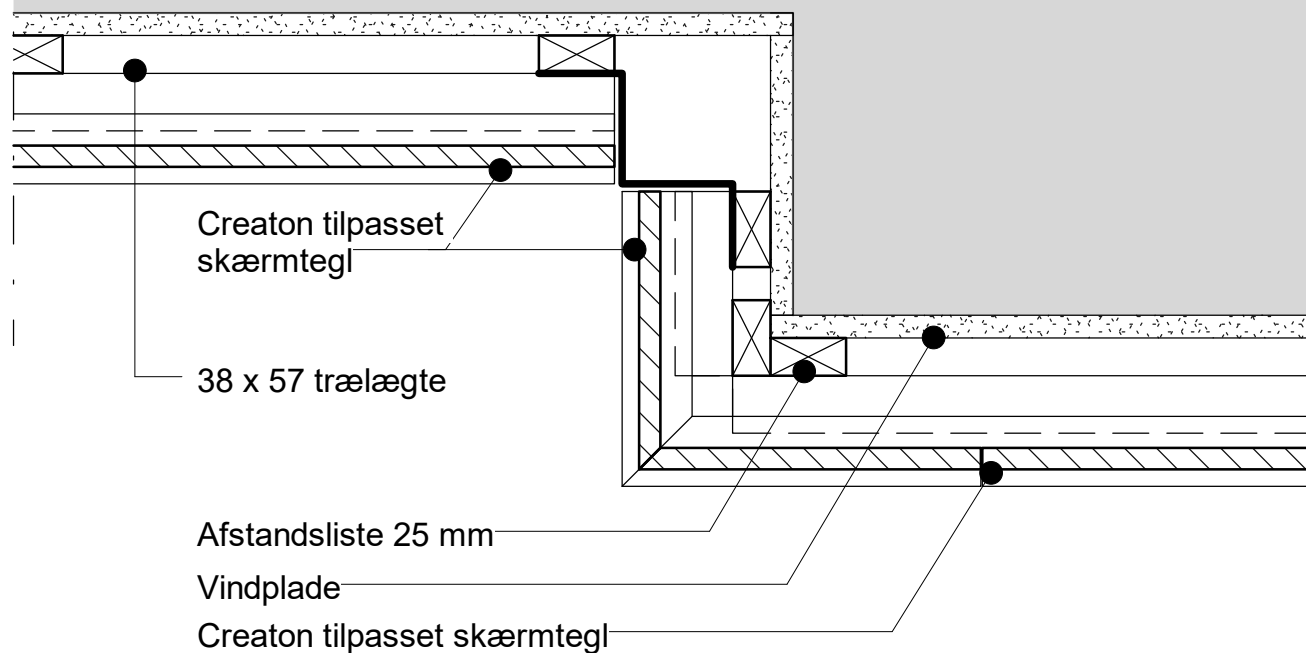

Facade

Tegn nr.:

T8 - L

Type:

Creaton Skærmtegl

Dato:

07/27/20

Enme:

Vandret snit - spring i facaden

Skala:

1 : 5

V. Meyer ^{AS}
SINCE 1907

Note:

Såfremt du har spørgsmål til V. Meyer's tegningsmateriale, er du meget velkommen til at kontakte os. Vi opdaterer tegningerne løbende med produktets udvikling og ændringer, det er derfor på eget ansvar at holde sig opdateret. Tegningerne er til rådighed i PDF format på www.vmeyer.dk. Alle tegninger er kun vejledende. Brug af tegninger fra V. Meyer sker på eget risiko og ansvar.