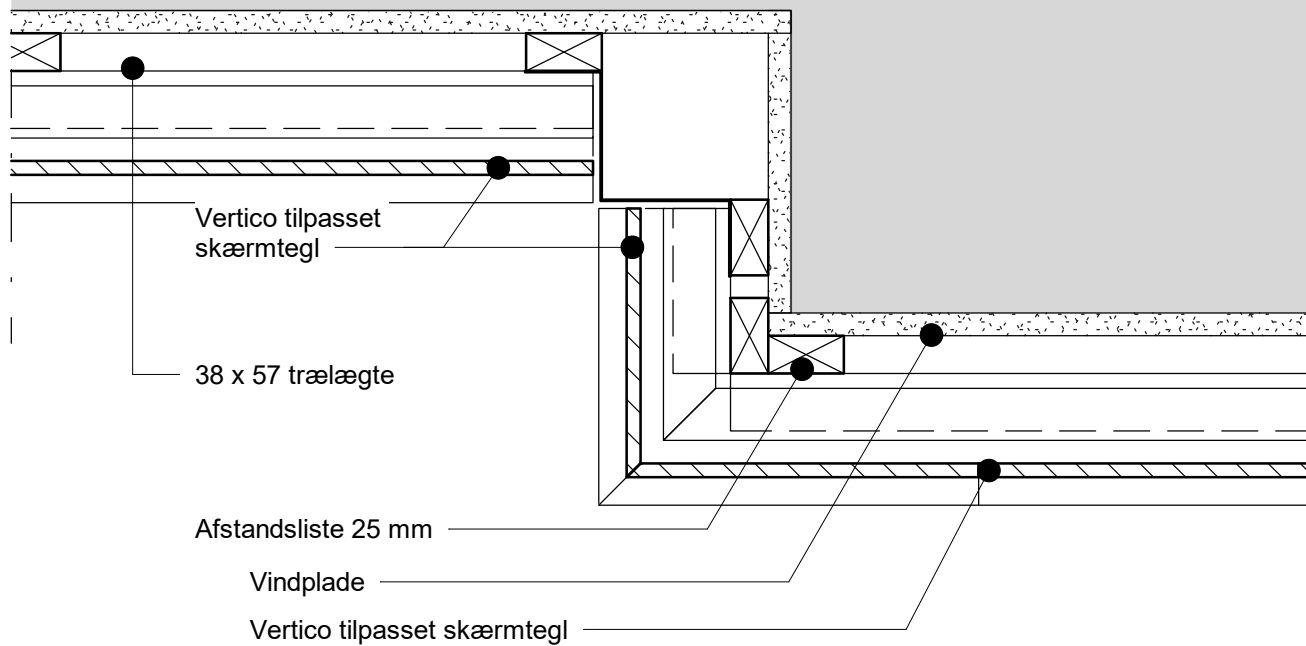

Facade

Tegn nr.:

T8

Type:

VERTICO Skærmtegl

Dato:

16/06/20

Erne:

Vandret snit - spring i facaden

Skala:

1 : 5

V. Meyer ^{AS}
SINCE 1907

Note:

Adresse: