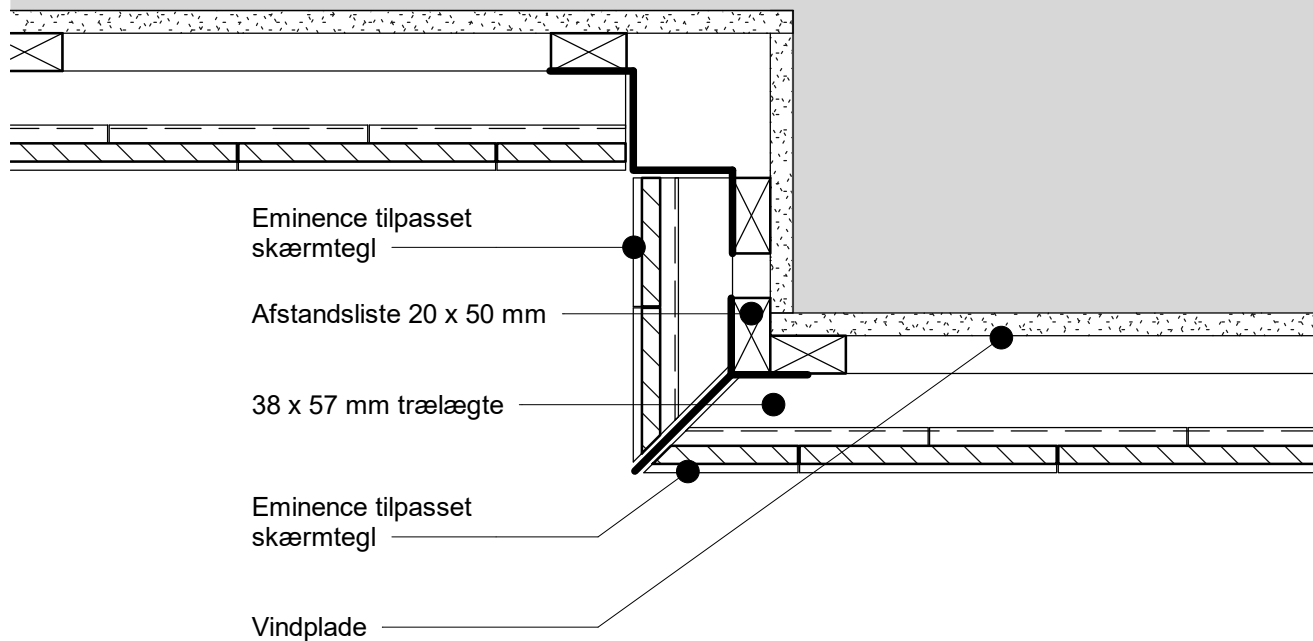

Facade

Tegn nr.:

T8

Type:

Eminence Skærmtegl

Dato:

07/11/19

Erne:

Vandret snit - spring i facaden

Skala:

1 : 5

V. Meyer ^{AS}
SINCE 1907

Note:

Adresse: