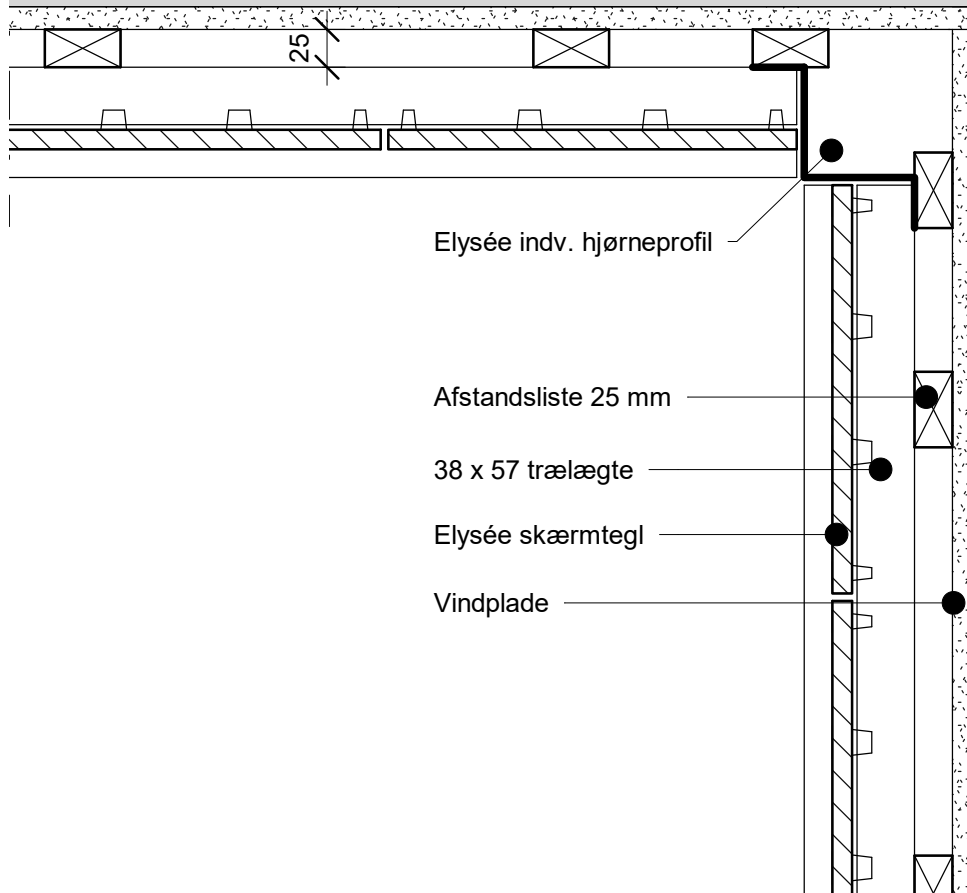

Facade

Elysée indv. hjørneprofil

Afstandsliste 25 mm

38 x 57 trælægte

Elysée skærmtegl

Vindplade

Tegn nr.:

T7

Type:

Elysée Skærmtegl

Dato:

07/11/19

Erne:

Vandret snit - Indv. hjørneprofil

Skala:

1 : 5

V. Meyer ^{AS}
SINCE 1907

Note:

Adresse: