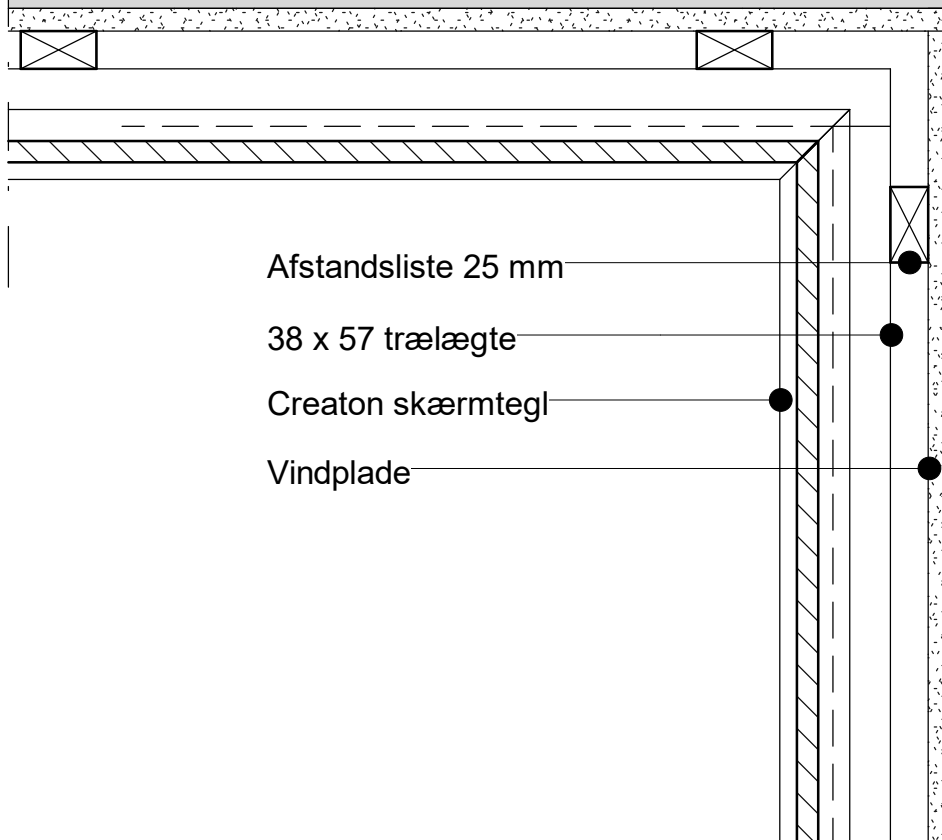

# Facade

Tegn nr.:

T7.2 - L

Type:

Creaton Skærmtegl

Dato:

19/08/20

Enme:

Vandret snit - Indv. hjørneprofil

Skala:

1 : 5

**V. Meyer A/S**  
SINCE 1907

Note:

Såfremt du har spørgsmål til V. Meyer's tegningsmateriale, er du meget velkommen til at kontakte os. Vi opdaterer tegningerne løbende med produktets udvikling og ændringer, det er derfor på eget ansvar at holde sig opdateret. Tegningerne er til rådighed i PDF format på [www.vmeyer.dk](http://www.vmeyer.dk). Alle tegninger er kun vejledende. Brug af tegninger fra V. Meyer sker på eget risiko og ansvar.