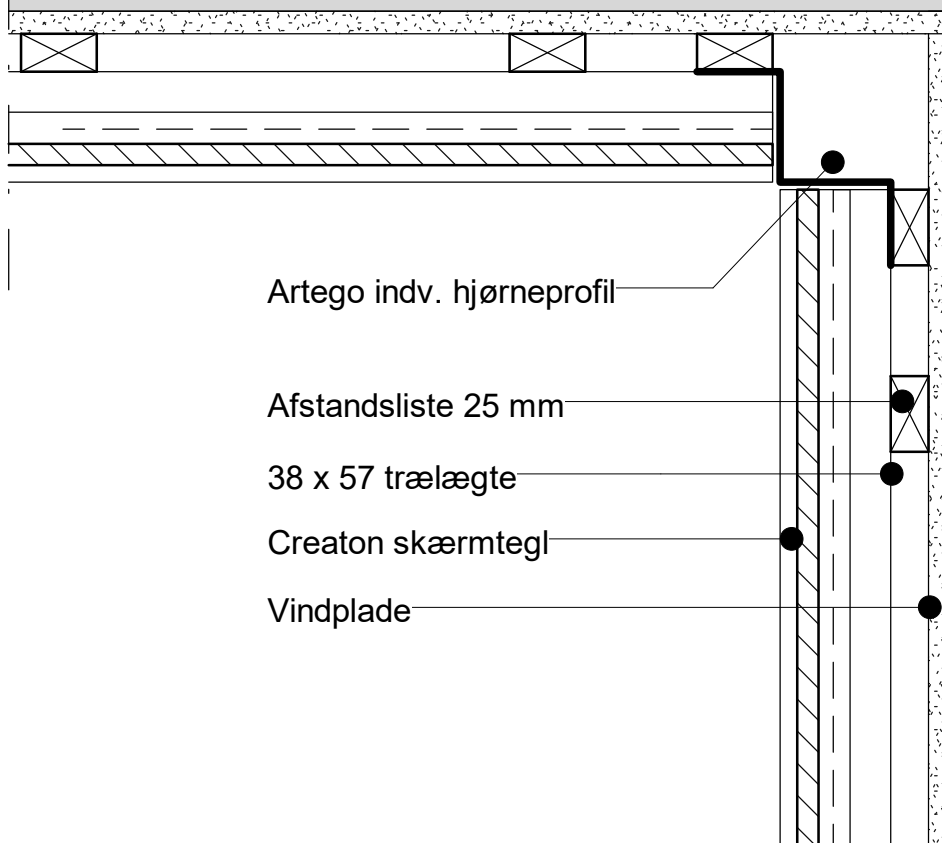

Facade

Artego indiv. hjørneprofil

Afstandsliste 25 mm

38 x 57 trælægte

Creaton skærmtegl

Vindplade

Tegn nr.:

T7.1 - L

Type:

Creaton Skærmtegl

Dato:

25/08/20

Enme:

Vandret snit - Indv. hjørneprofil

Skala:

1 : 5