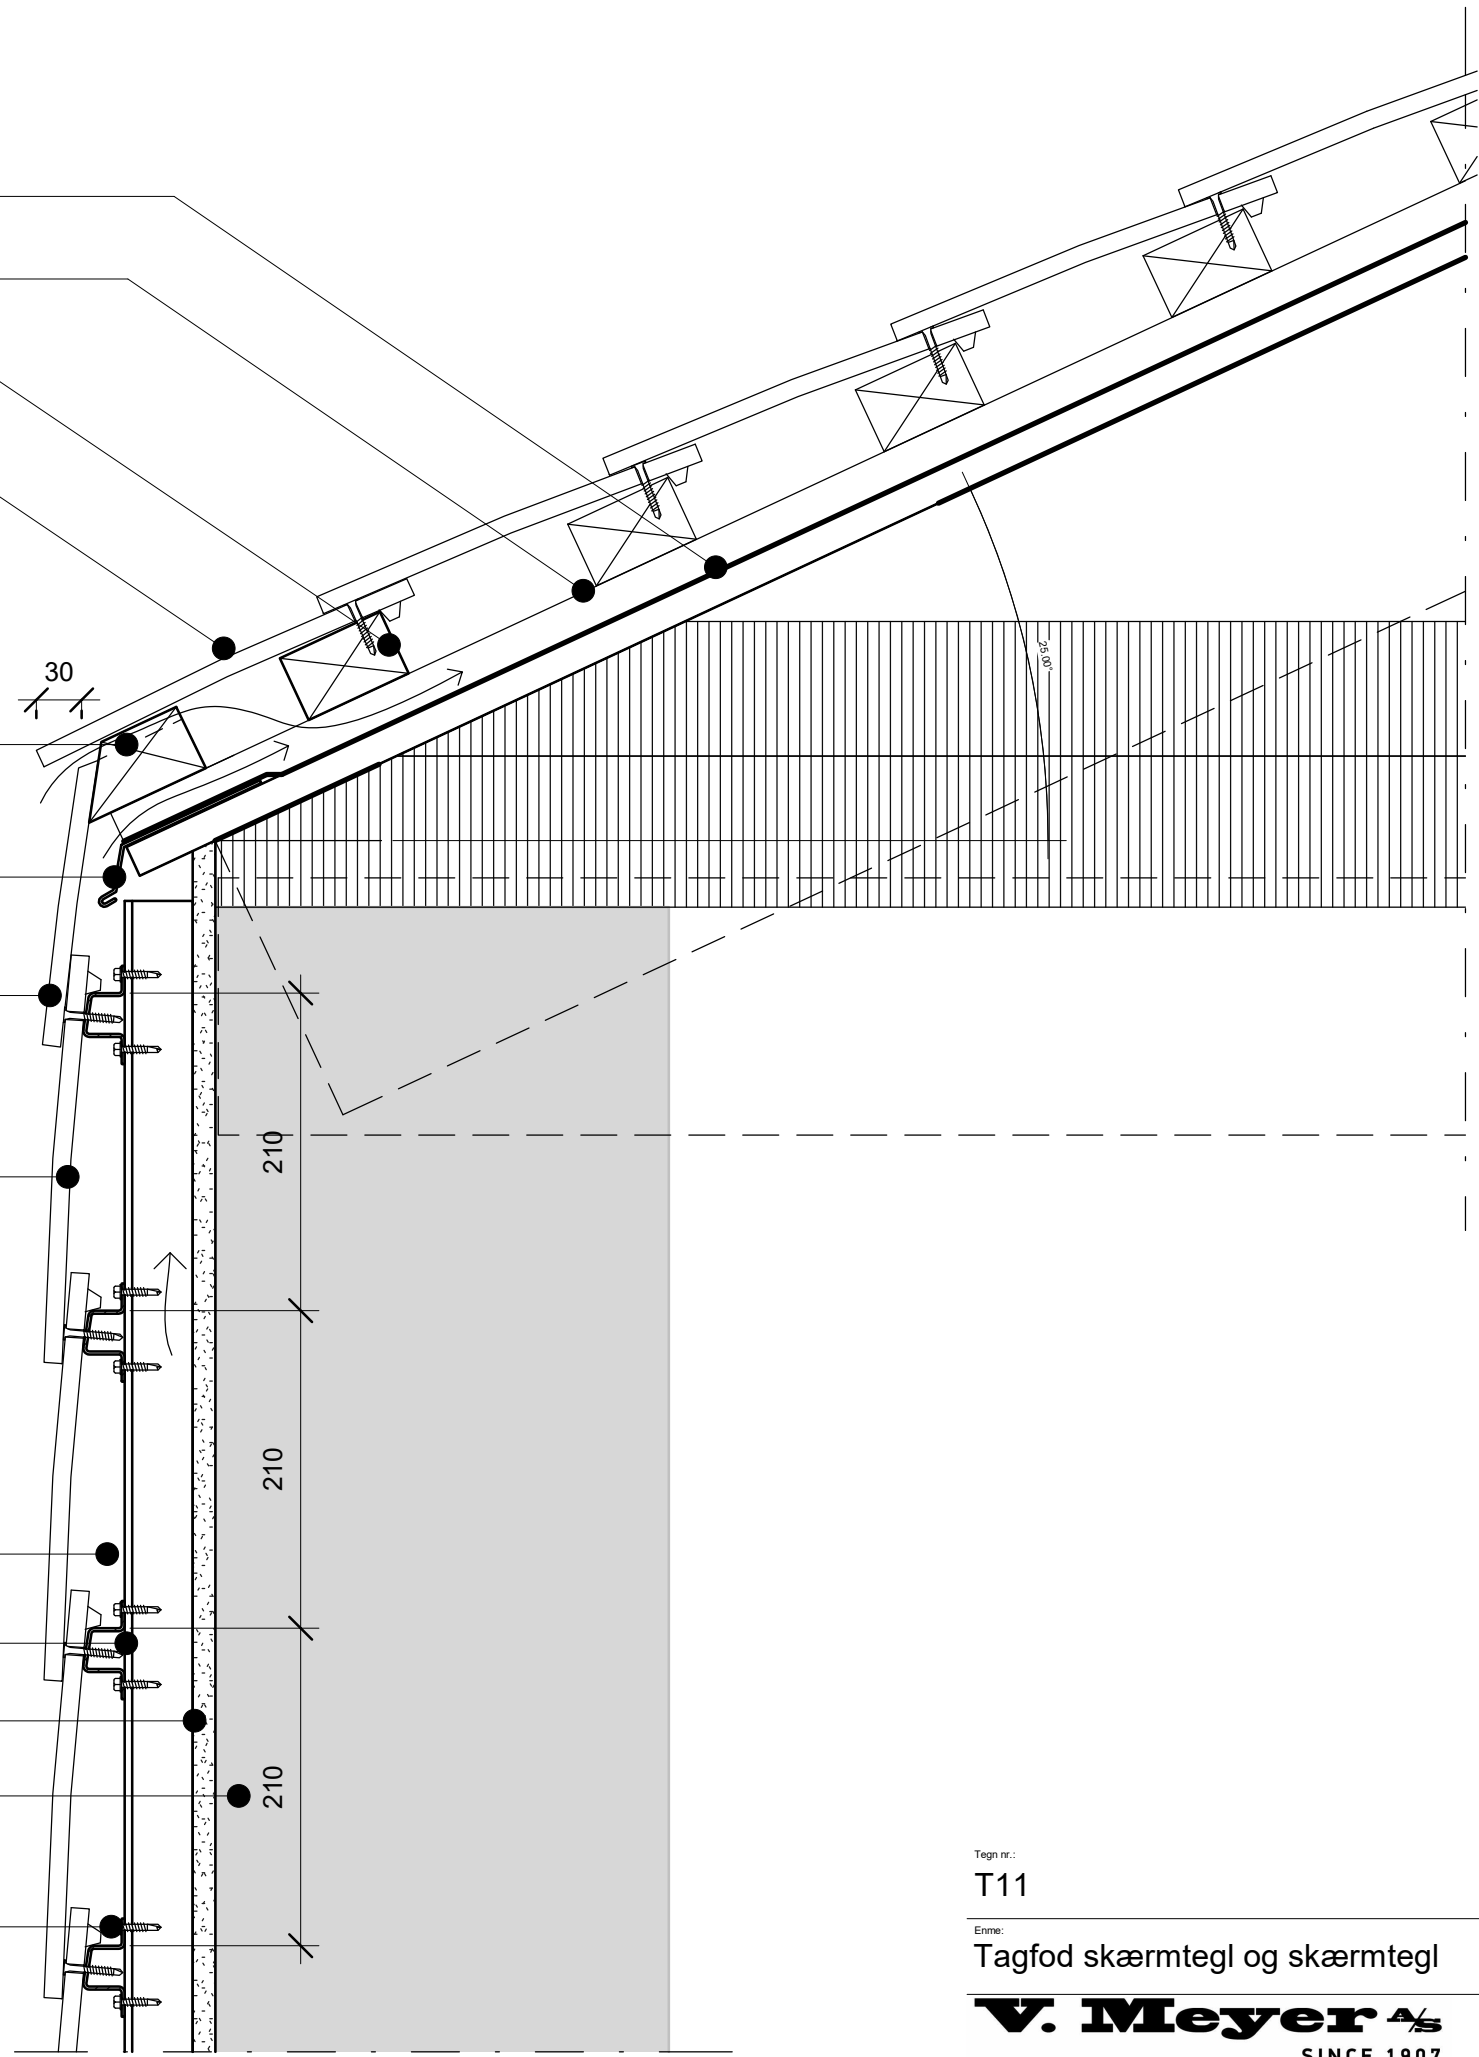

Tagpap
Afstandsliste 25 mm
Lægte 38 x 73 mm
Eminence skærmtegl

Tilpasset lægte
Fodblik

Eminence skærmtegl
Facadeskrue til aluminium

Eminence aluminiumslægte
Afstandslisskinner
Vindplade
Bærende konstruktion

Selvskærende skrue til aluminium

Tegn nr.:
T11

Enne:
Tagfod skærmtegl og skærmtegl

V. Meyer
SINCE 1907

Type:
Eminence Skærmtegl

Dato:
05/19/20

Skala:
1 : 5

Adresse:
Adresse: Vallensbækvej 26-28
Telefon: +45 33 79 33 66
E-mail: info@vmeyer.dk