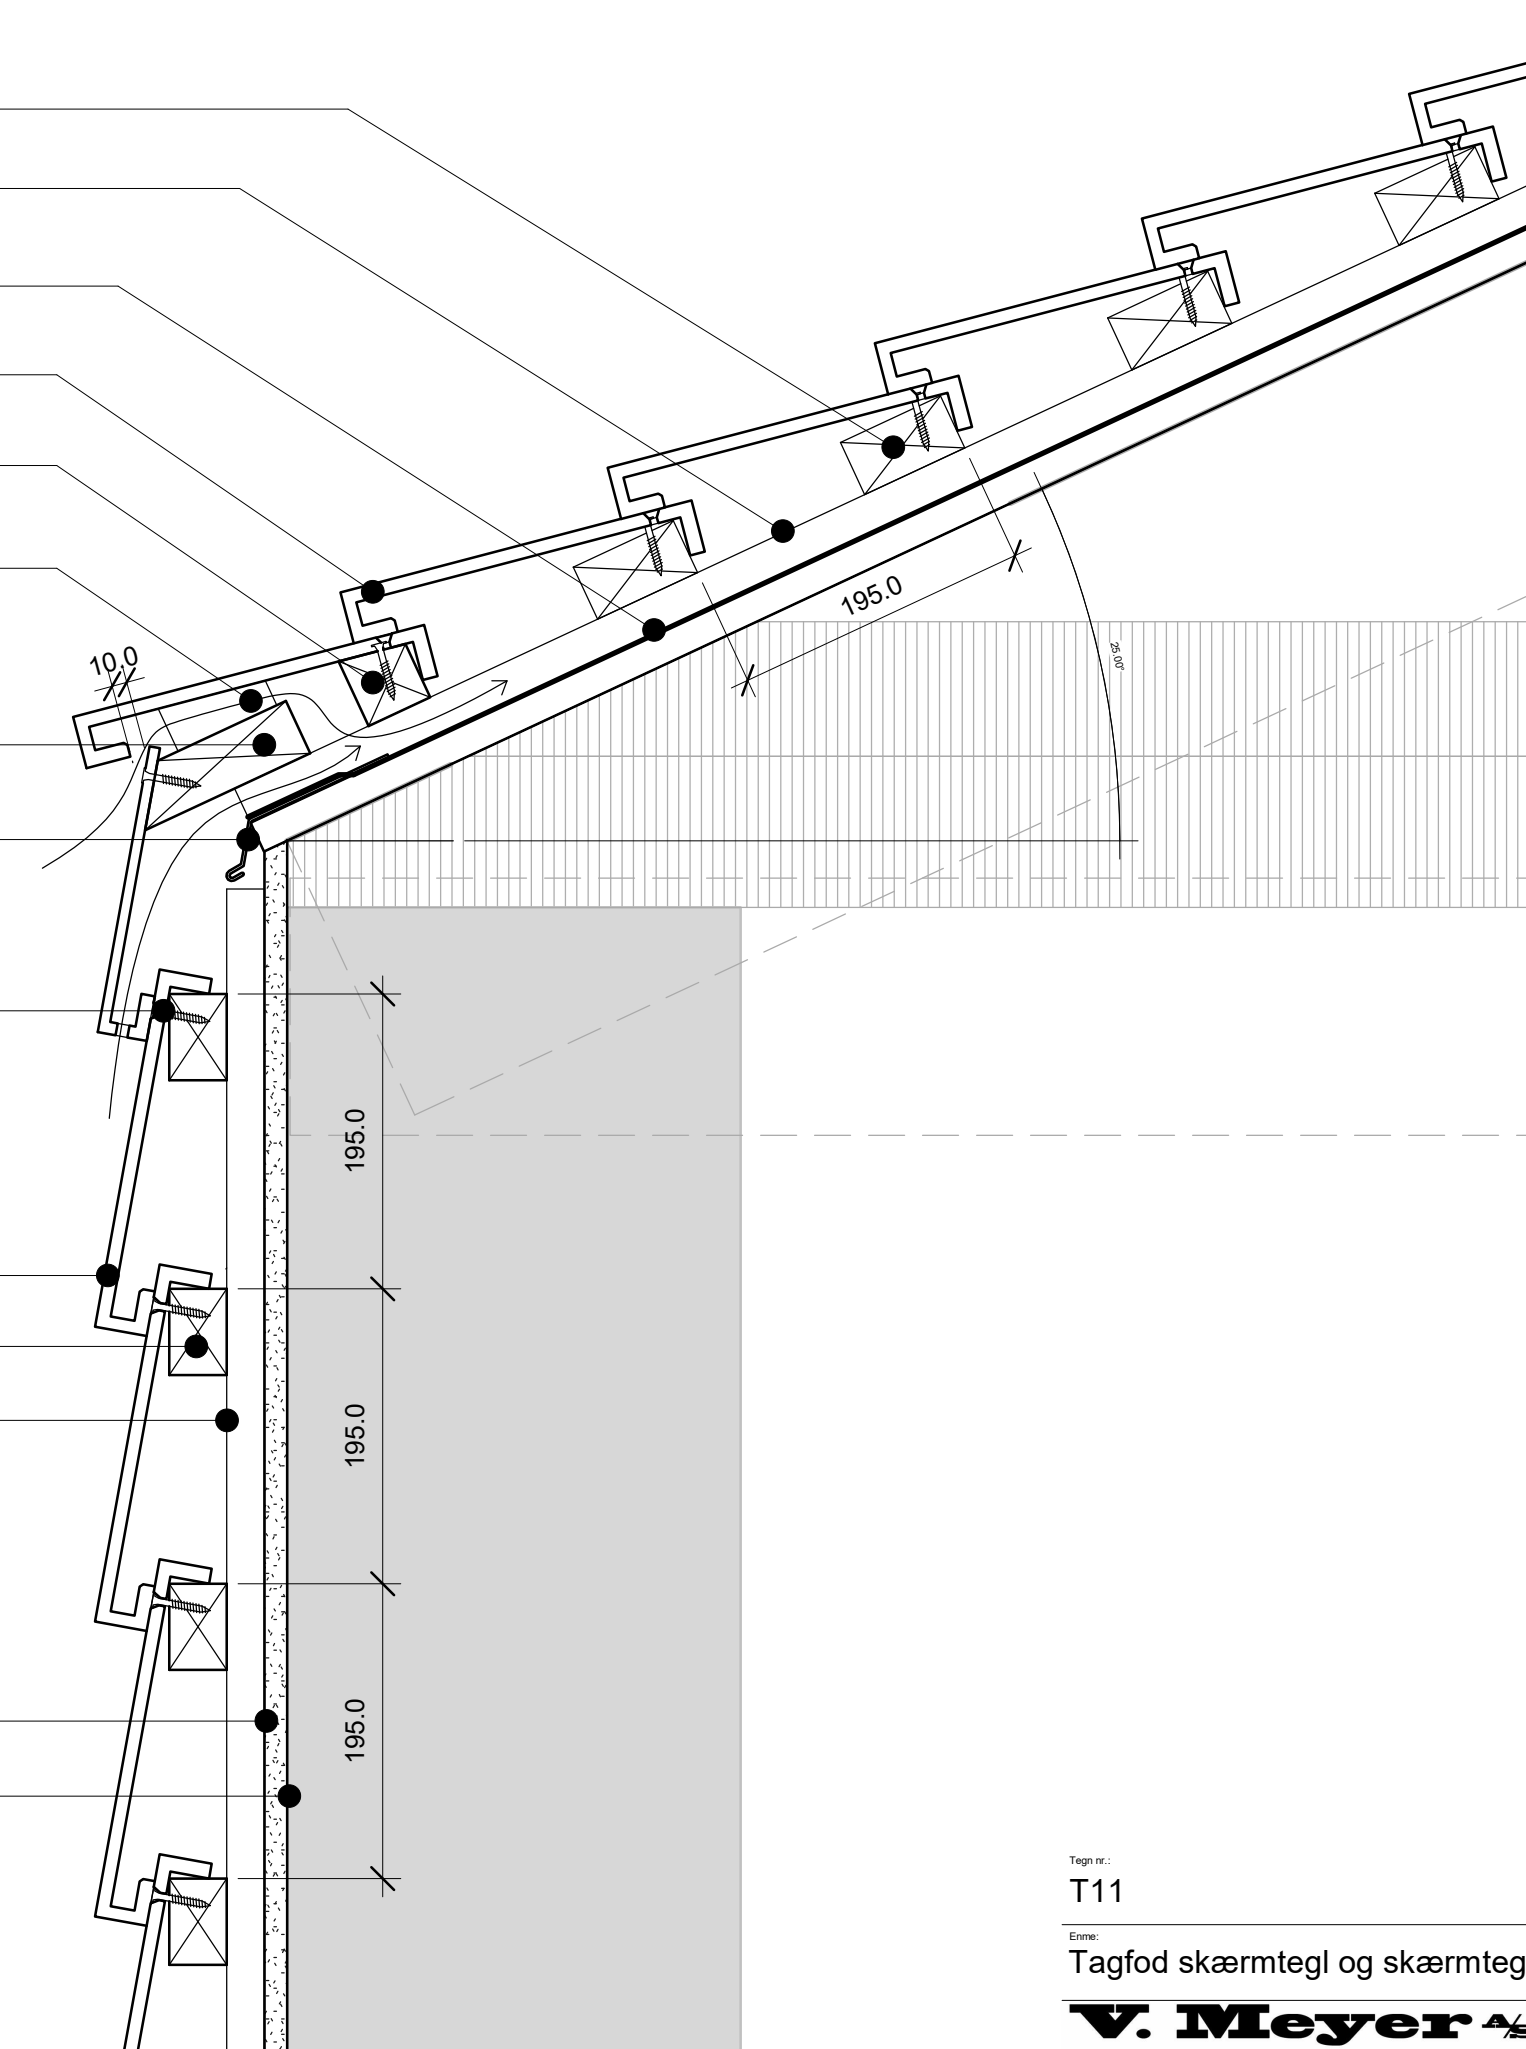

Taglægte 38x72 mm

Afstandsliste 25 mm

Tagpap

Vertico skærmtegl

Tildannet lægte

Tildannet kile monteret

Tildannet regle

Fodblik

Facadeskrue til trælægter

VERTICO Skærmtegl

Trælægte 38 x 57 mm

Afstandsliste 25 mm

Vindplade

Bærende konstruktion

Tegn nr.:

T11

Enne:

Tagfod skærmtegl og skærmtegl

V. Meyer
SINCE 1907

Type:

VERTICO Skærmtegl

Dato:

16/06/20

Skala:

1 : 5

Adresse:
Vallensbækvej 26-28
Telefon: +45 33 79 33 66
E-mail: info@vmeyer.dk