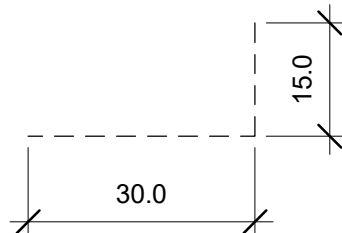

VM Musestop