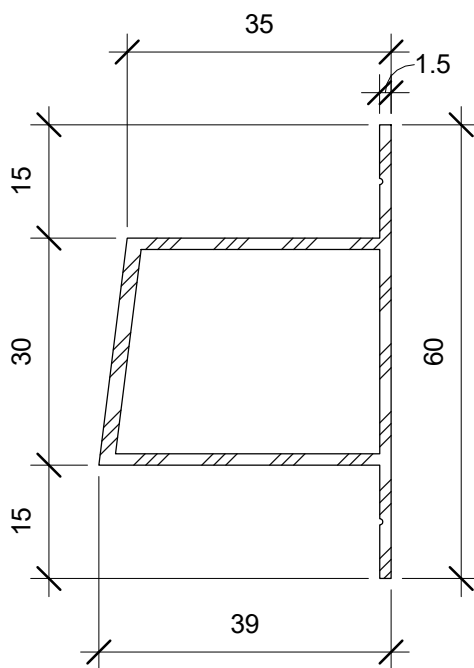

**VERTICO RS
U-shape
skærmtegl**

Facadeskrue til træ

Facadeskrue til aluminium

**VM
Cellegummi/Klapsikring**

EPDM Ø15 til facadeskrue

Lægteskrue til aluminium

VM Musestop

VM Hat-profil

**VERTICO RS
aluminiums lægteprofil**

**VERTICO RS
aluminiums Z-bundprofil**

Tegn nr.:
P5

Type:
VERTICO Skærmtegl

Dato:
09/02/21

Enne:
P5 Alle enheder til VERTICO RS U-shape facadesystem

Skala:
1 : 1