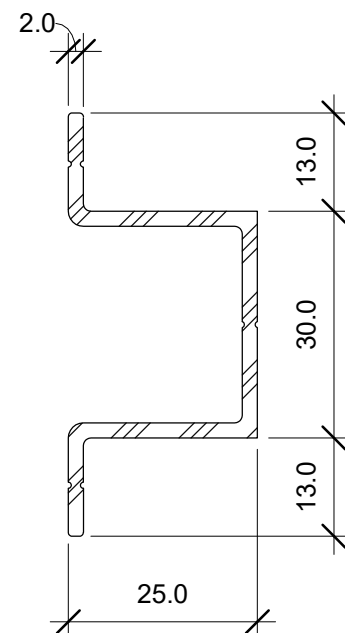

**VERTICO RS
U-shape
skærmtegl**

Facadeskrue til træ

Facadeskrue til aluminium

**VM
Cellegummi/Klapsikring**

EPDM Ø15 til facadeskrue

Lægteskrue til aluminium

VM Musestop

VM Hat-profil

**VERTICO RS
aluminiums lægteprofil**

**VERTICO RS
aluminiums Z-bundprofil**

Tegn nr.:
P5

Type:
VERTICO Skærmtegl

Dato:
09/02/21

Enne:
P5 Alle enheder til VERTICO RS U-shape facadesystem

Skala:
1 : 1