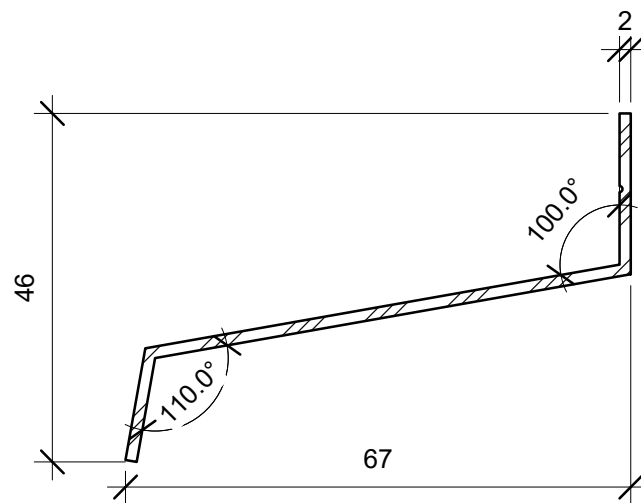

**VERTICO RS
U-shape
skærmtegl**

Facadeskrue til træ

Facadeskrue til aluminium

**VM
Cellegummi/Klapsikring**

EPDM Ø15 til facadeskrue

Lægteskrue til aluminium

VM Musestop

VM Hat-profil

**VERTICO RS
aluminiums lægteprofil**

**VERTICO RS
aluminiums Z-bundprofil**

Tegn nr.:
P5

Type:
VERTICO Skærmtegl

Dato:
09/02/21

Enne:
P5 Alle enheder til VERTICO RS U-shape facadesystem

Skala:
1 : 1