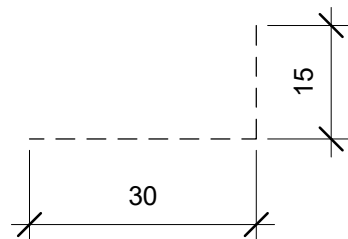

VM Musestop