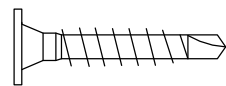

Motio L-shape  
skærmtegl

Facadeskrue til træ

Facadeskrue til aluminium

VM  
Cellegummi/Klapsikring

EPDM Ø15 til facadeskrue

Lægteskrue til aluminium

VM Musestop

VM Hat-profil

MOTIO  
aluminiums lægteprofil

MOTIO  
aluminiums Z-bundprofil

Tegn nr.:  
P5

Type:  
Creaton Skærmtegl

Dato:  
09/02/21

Enne:  
Alle enheder til MOTIO L-shape facadesystem

Skala:  
1 : 1