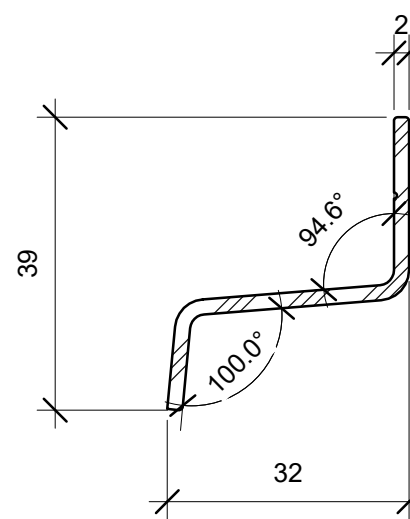

Motio L-shape  
skærmtegl

Facadeskrue til træ

Facadeskrue til aluminium

VM  
Cellegummi/Klapsikring

EPDM Ø15 til facadeskrue

Lægteskrue til aluminium

VM Musestop

VM Hat-profil

MOTIO  
aluminiums lægteprofil

MOTIO  
aluminiums Z-bundprofil

Tegn nr.:  
P5

Type:  
Creaton Skærmtegl

Dato:  
09/02/21

Enne:  
Alle enheder til MOTIO L-shape facadesystem

Skala:  
1 : 1