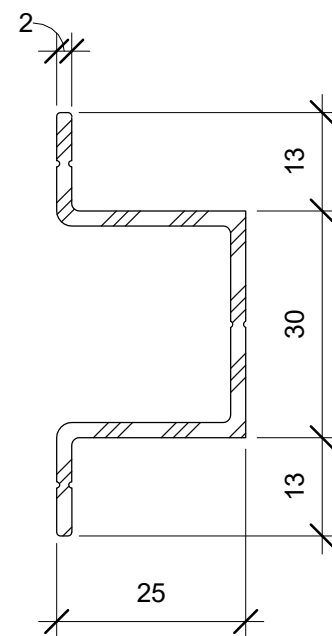

Motio L-shape  
skærmtegl

Facadeskrue til træ

Facadeskrue til aluminium

VM  
Cellegummi/Klapsikring

EPDM Ø15 til facadeskrue

Lægteskrue til aluminium

VM Musestop

VM Hat-profil

MOTIO  
aluminiums lægteprofil

MOTIO  
aluminiums Z-bundprofil

Tegn nr.:  
P5

Type:  
Creaton Skærmtegl

Dato:  
09/02/21

Enne:  
Alle enheder til MOTIO L-shape facadesystem

Skala:  
1 : 1