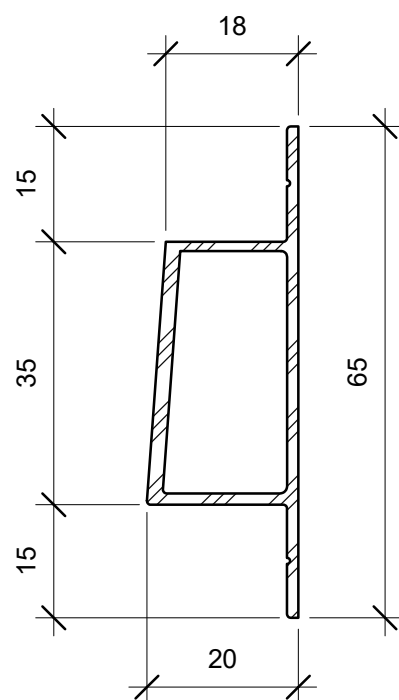

Motio L-shape  
skærmtegl

Facadeskrue til træ

Facadeskrue til aluminium

VM  
Cellegummi/Klapsikring

EPDM Ø15 til facadeskrue

Lægteskrue til aluminium

VM Musestop

VM Hat-profil

MOTIO  
aluminiums lægteprofil

MOTIO  
aluminiums Z-bundprofil

Tegn nr.:  
P5

Type:  
Creaton Skærmtegl

Dato:  
09/02/21

Enne:  
Alle enheder til MOTIO L-shape facadesystem

Skala:  
1 : 1