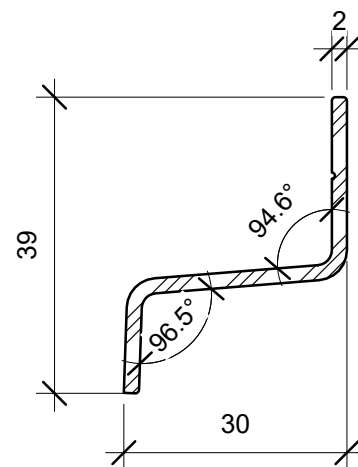

Eminence  
facadetegl

Facadeskrue til træ

Facadeskrue til aluminium

VM  
Cellegummi/Klapsikring

EPDM Ø15 til facadeskrue

Lægteskrue til aluminium

VM Musestop

VM Hat-profil

Elysee/Eminence  
aluminiums lægteprofil

Eminence  
aluminiums Z-bundprofil

Tegn nr.:  
P5

Type:  
Eminence Skærmtegl

Dato:  
09/02/21

Enne:  
Alle enheder til Eminence facadesystem

Skala:  
1 : 1