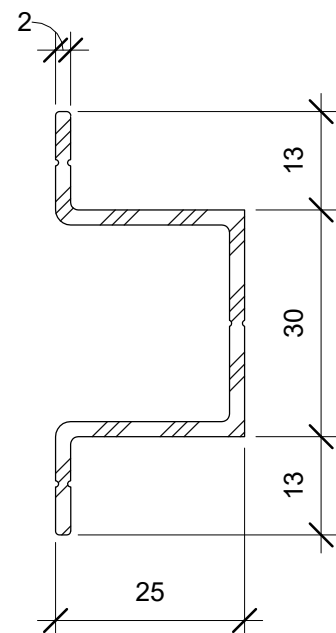

Eminence  
facadetegl

Facadeskrue til træ

Facadeskrue til aluminium

VM  
Cellegummi/Klapsikring

EPDM Ø15 til facadeskrue

Lægteskrue til aluminium

VM Musestop

VM Hat-profil

Elysee/Eminence  
aluminiums lægteprofil

Eminence  
aluminiums Z-bundprofil

Tegn nr.:  
P5

Type:  
Eminence Skærmtegl

Dato:  
09/02/21

Enne:  
Alle enheder til Eminence facadesystem

Skala:  
1 : 1