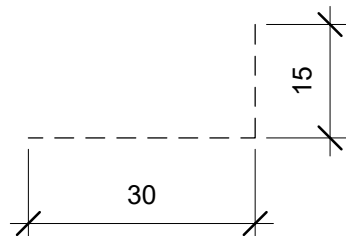

VM Musestop