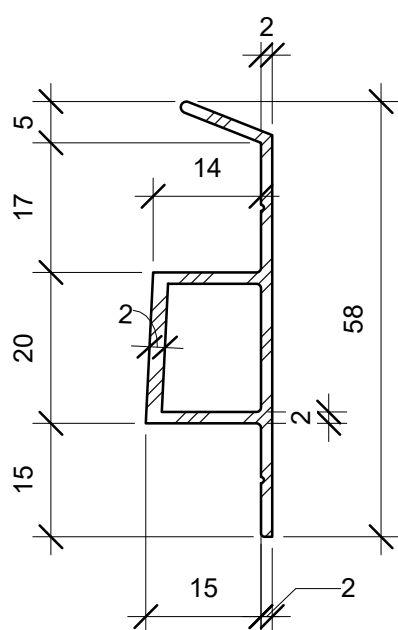

Eminence  
facadetegl

Facadeskrue til træ

Facadeskrue til aluminium

VM  
Cellegummi/Klapsikring

EPDM Ø15 til facadeskrue

Lægteskrue til aluminium

VM Musestop

VM Hat-profil

Elysee/Eminence  
aluminiums lægteprofil

Eminence  
aluminiums Z-bundprofil

Tegn nr.:  
P5

Type:  
Eminence Skærmtegl

Dato:  
09/02/21

Enne:  
Alle enheder til Eminence facadesystem

Skala:  
1 : 1