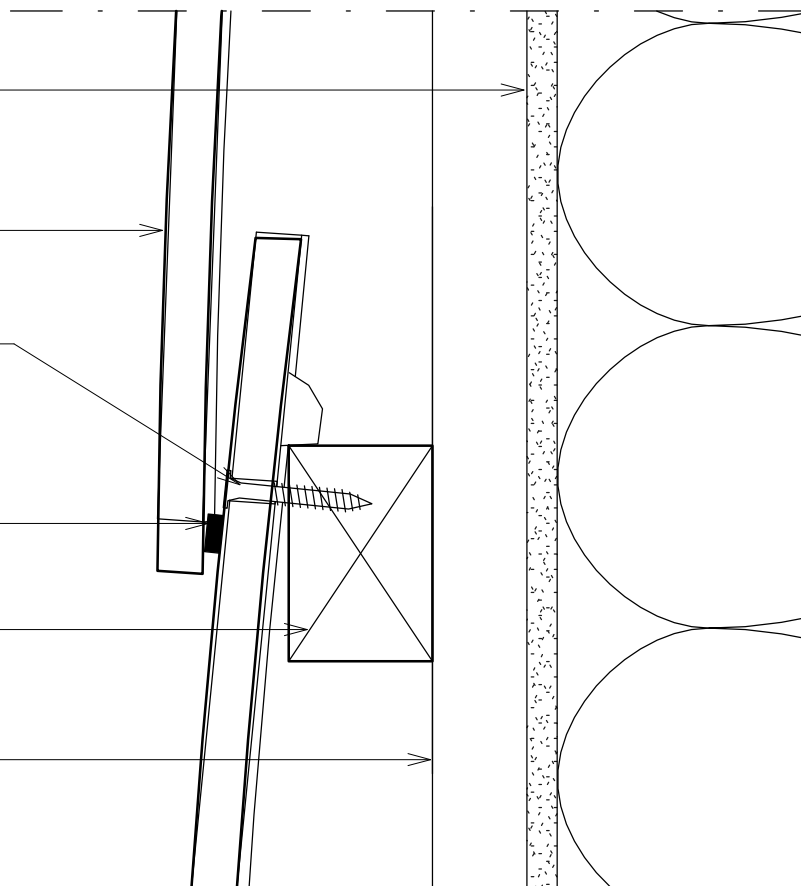

8mm vindplade

Elysee Skærmtegl

Facadeskrue til træ

Cellegummi

38x57 mm Trælægte

25mm Afstandsliste

Tegn nr.:

D3

Type:

Elysée Skærmtegl

Dato:

23/04/20

Erne:

Trælægte let facade

Skala:

1 : 2

V. Meyer ^{AS}
SINCE 1907

Note:

Adresse: