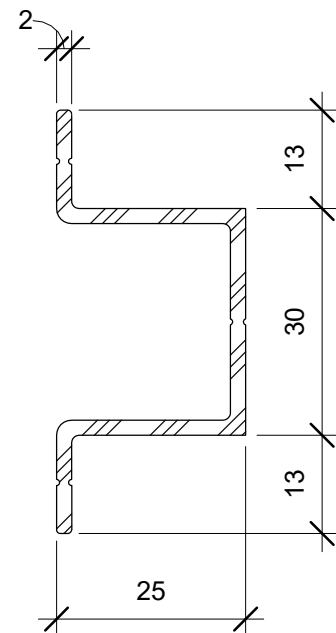

VM Hat-profil