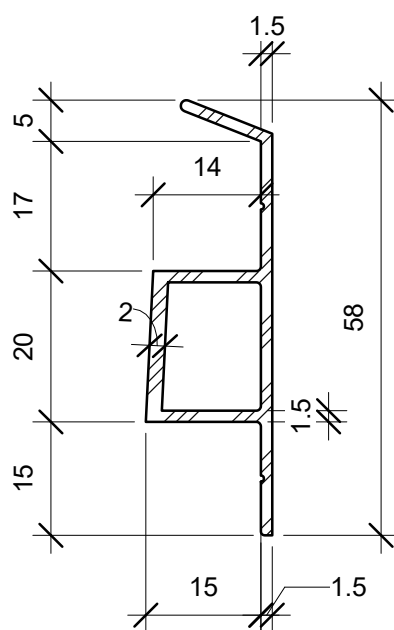

Elysee/Eminence
aluminiums lægteprofil