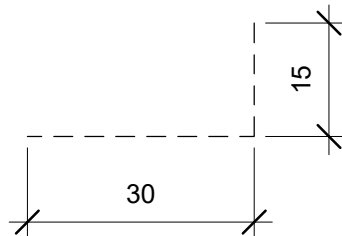

VM Musestop