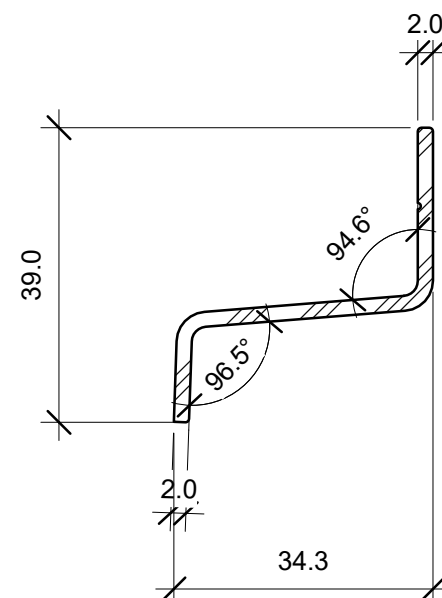

Elysee/Eminence
aluminiums lægteprofil

Elysee
aluminiums Z-bundprofil