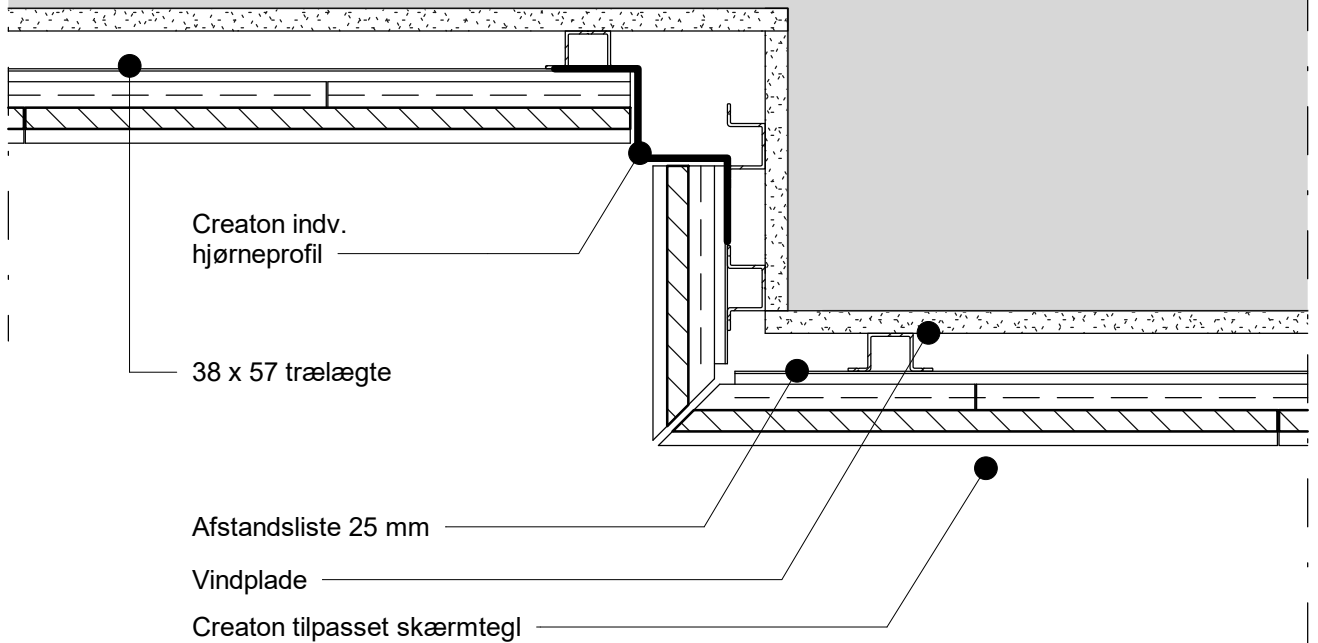

Facade

Tegn nr.:

A8 - L

Type:

Creaton Skærmtegl

Dato:

10/15/20

Erne:

Ventileret snit - spring i facaden

Skala:

1 : 5

V. Meyer ^{AS}
SINCE 1907

Note:

Adresse: