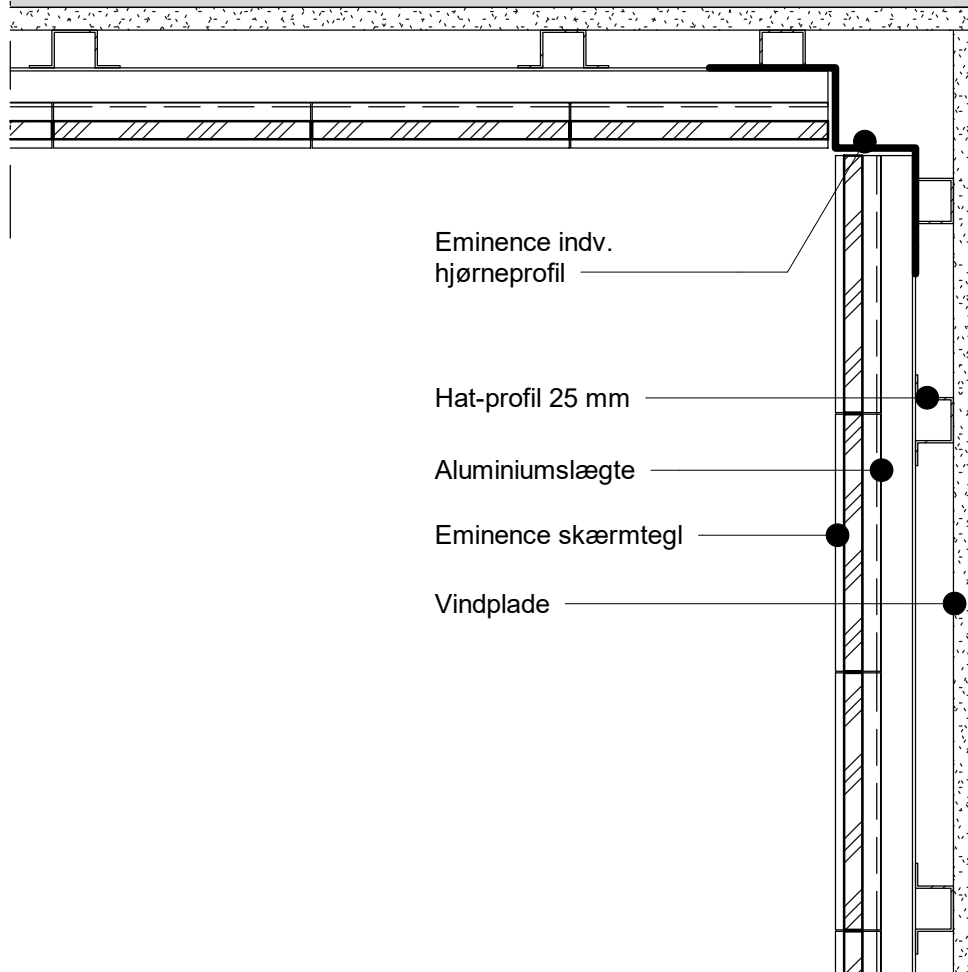

Facade

Tegn nr.:

A7

Type:

Eminence Skærmtegl

Dato:

06/20/19

Erne:

Vandret snit - Indv. hjørneprofil

Skala:

1 : 5

V. Meyer ^{AS}
SINCE 1907

Note:

Adresse: