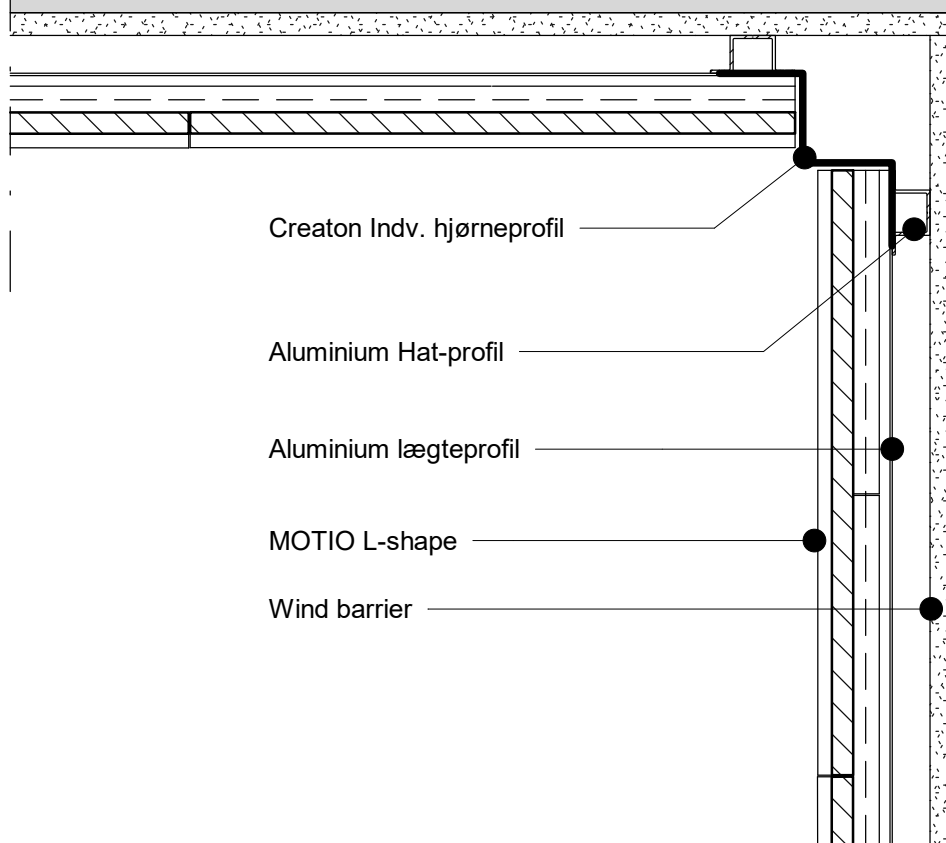

Facade

Tegn nr.:
A7.1 - L

Type:
Creaton Skærmtegl

Dato:
15/10/20

Erne:
Vandret snit indv. hjørnesamling

Skala:
1 : 5

V. Meyer ^{AS}
SINCE 1907

Adresse:
Adresse: Vallensbækvej 26-28
Telefon: +45 33 79 33 66
E-mail: info@vmeyerdk