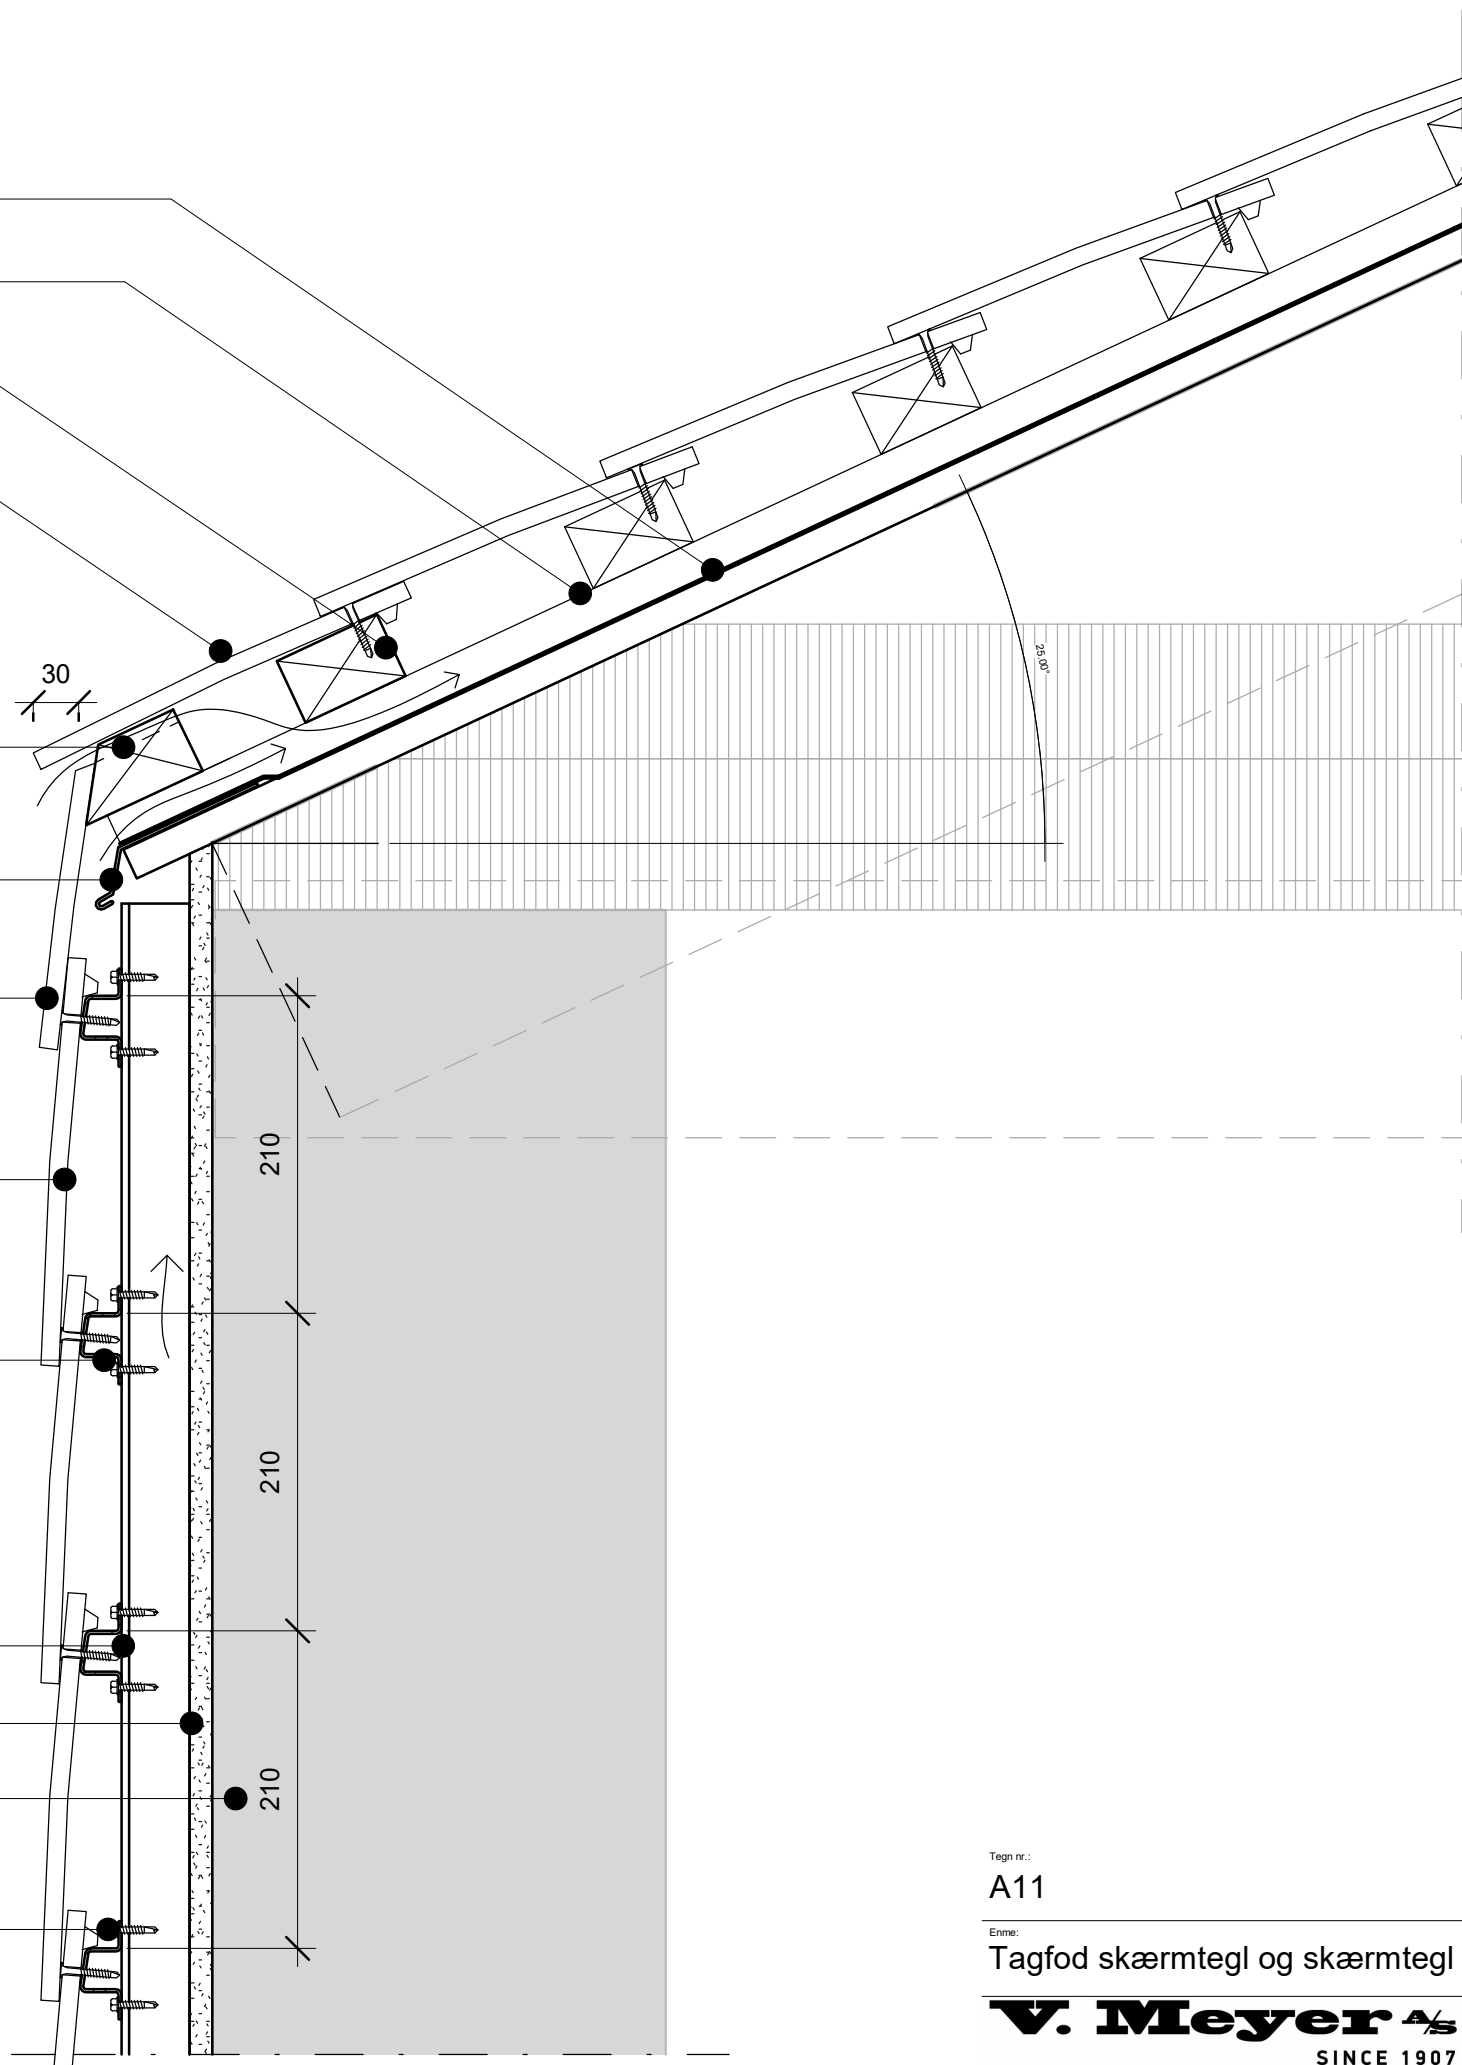

- Tagpap
- Afstandsliste 25 mm
- Lægte 38 x 73 mm
- Eminence skærmtegl
- Tilpasset lægte
- Fodblik
- Eminence skærmtegl
- Facadeskrue til aluminium
- Eminence aluminiumslægte
- Afstandslisskinner
- Vindplade
- Bærende konstruktion
- Selvskærende skrue til aluminium

Tegn nr.:
A11

Enne:
Tagfod skærmtegl og skærmtegl

V. Meyer ^{AS}
SINCE 1907

Type:
Eminence Skærmtegl

Skala:
1 : 5

Dato:
12/03/19

Adresse: Vallensbækvej 26-28
Telefon: +45 33 79 33 66
E-mail: info@vmeyer.dk