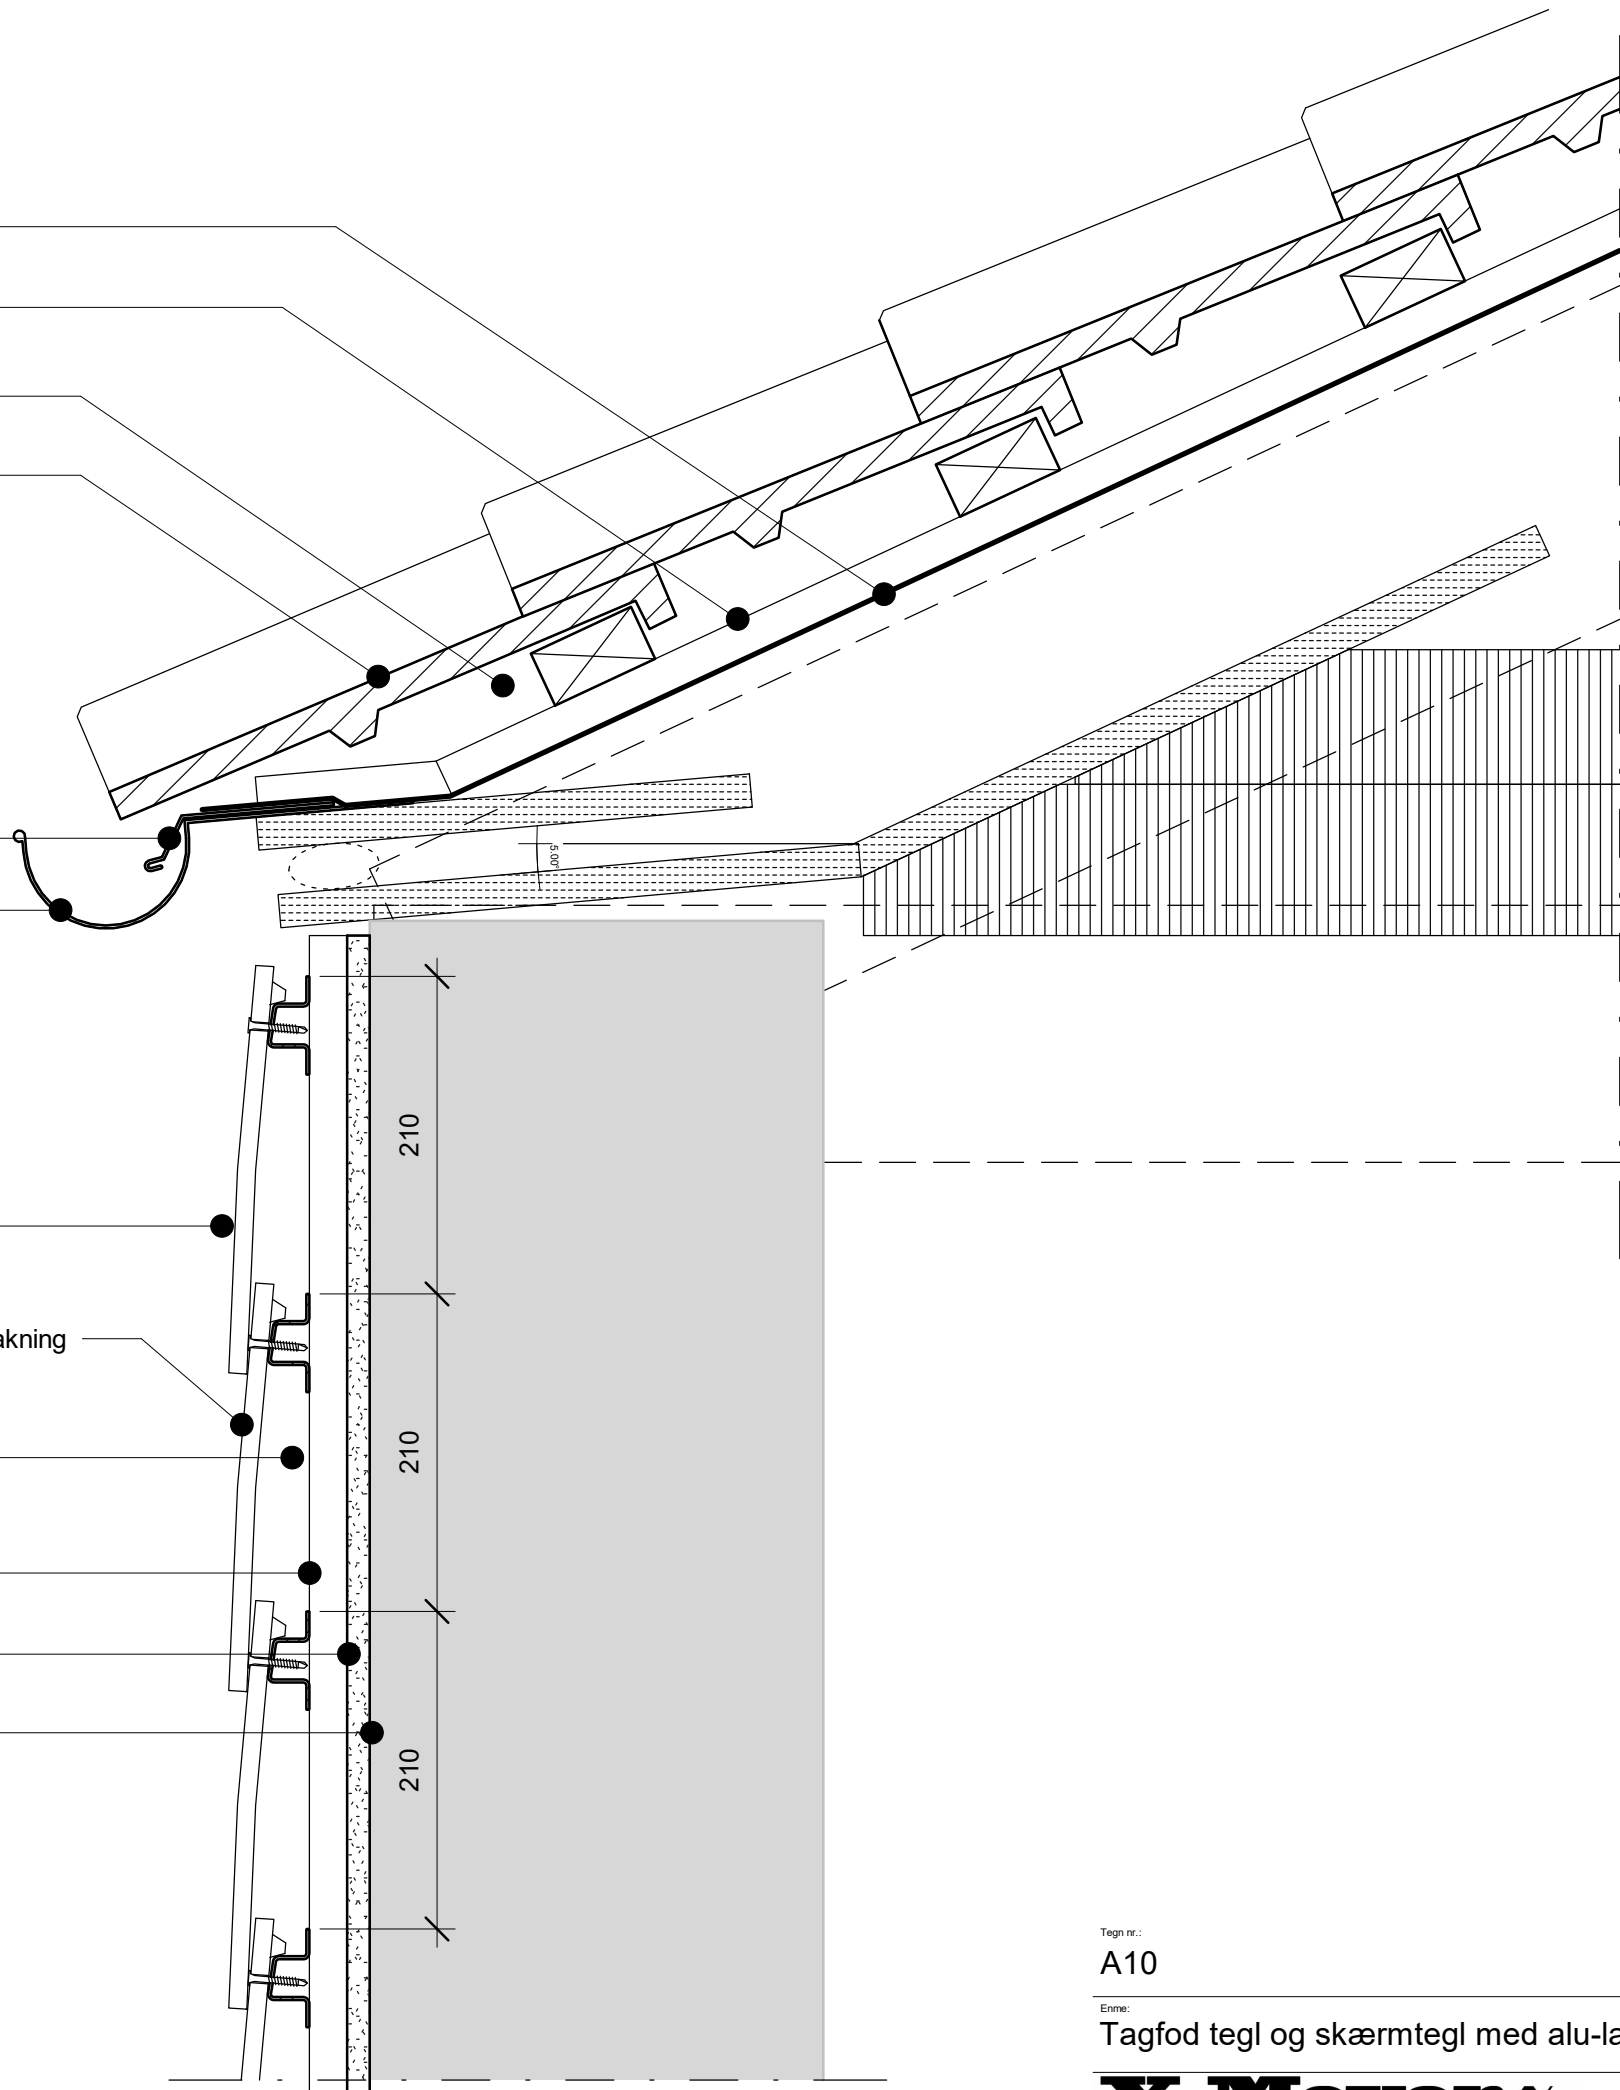

Tagpap
Afstandsliste 25 mm
Lægte 38 x 73 mm
Tagsten
Fodblik
Tagrende

Elysée skærmtegl
Rustfri skrue 39mm / klemmepakning
Eminence alu-lægte
Afstandsliste 25mm
Vindplade
Bærende konstruktion

Tegn nr.:
A10

Type:
Eminence Skærmtegl

Dato:
12/12/19

Enne:
Tagfod tegl og skærmtegl med alu-lægter

Skala:
1 : 5

V. Meyer
SINCE 1907

Adresse: Vallensbækvej 26-28
Telefon: +45 33 79 33 66
E-mail: info@vmeyer.dk